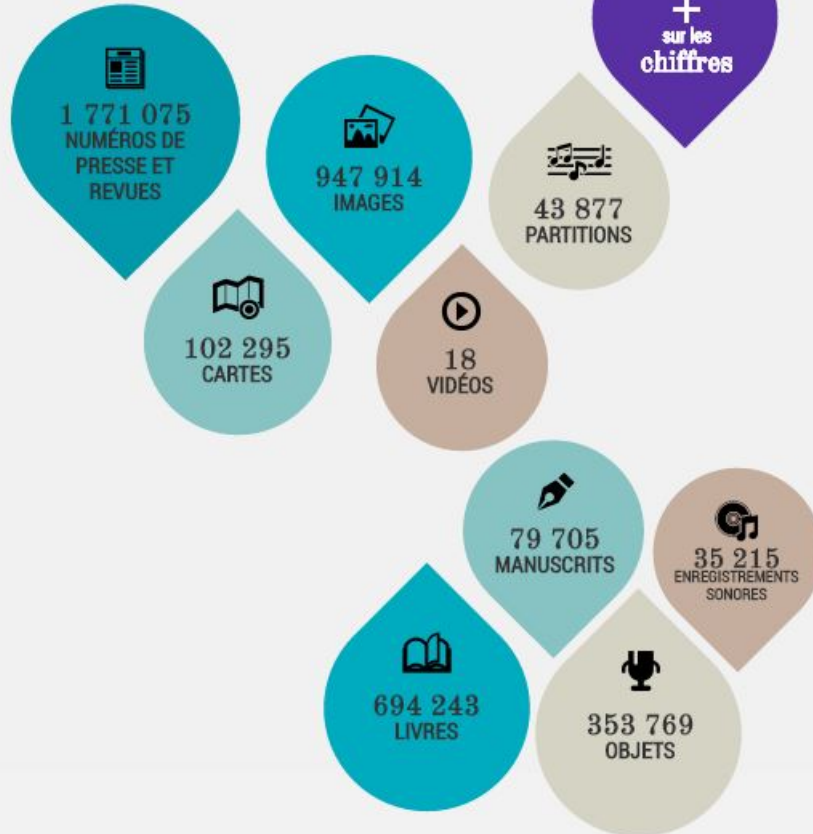

CGHL

Cercle Généalogique et Historique de Louveciennes

gallica

la bibliothèque numérique

Bibliothèque nationale de France

CGHL

Cercle Généalogique et Historique de Louveciennes

Gallica en chiffres

4 028 211
documents

1500 nouvelles
pages par jour

CGHL

Cercle Généalogique et Historique de Louveciennes

**Le réseau des partenaires de Gallica regroupe 270
partenaires de tous types :**

- ❖ **les partenaires des territoires (bibliothèques et archives des collectivités territoriales, structures régionales de coopération, sociétés savantes) ;**
- ❖ **les partenaires de l'Enseignement supérieur et de la Recherche ;**
- ❖ **les autres partenaires (bibliothèques spécialisées essentiellement, avec des statuts variés et rattachées à des tutelles très diverses).**

Partenaires

CGHL

Cercle Généalogique et Historique de Louveciennes

PAR TYPES DE DOCUMENTS

- > Livres
- > Manuscrits
- > Cartes
- > Images
- > Presse et revues
- > Enregistrements sonores
- > Partitions
- > Objets
- > Vidéos

PAR THÉMATIQUES

- > Arts, loisirs, sports
- > Droit, économie
- > Histoire
- > Littératures
- > Sciences

PAR AIRES GÉOGRAPHIQUES

- > France
- > Afrique
- > Amériques
- > Asie
- > Europe